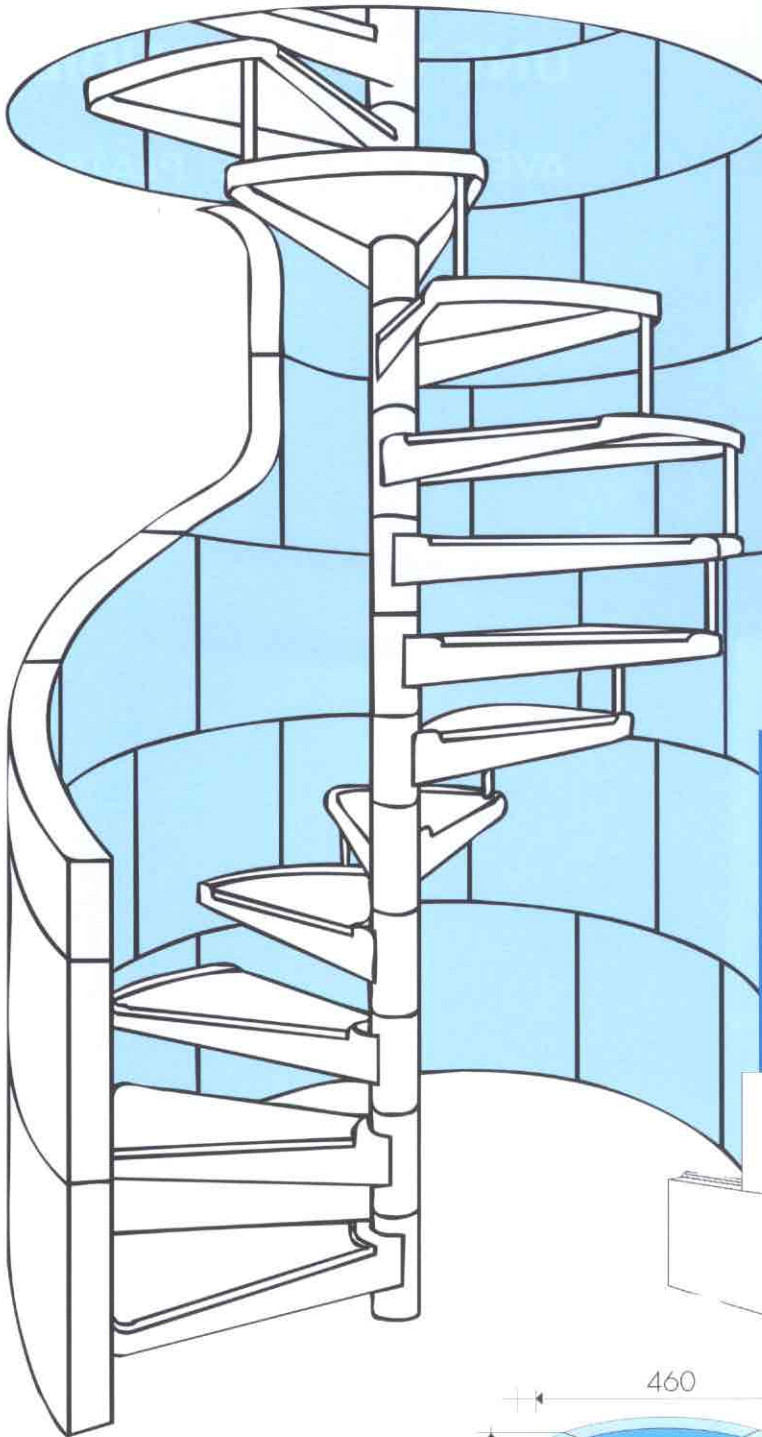

UNE VIE ARRONDIE

**AVEC LE BLOC DE PLÂTRE
ISOMUR ROND**

ISOLAVA G.C.V. Ooigemstraat 12 B-8710 WIELSBEKE - BELGIE
Tel. 32 56/67.44.01 • Telefax : 32 56/67.44.59 • E-mail: isolava@isolava.be • www.isolava.be

LES FORMES RONDES D'ISOLAVA

ISOMUR ROND type 1900

ISOMUR ROND
type 460